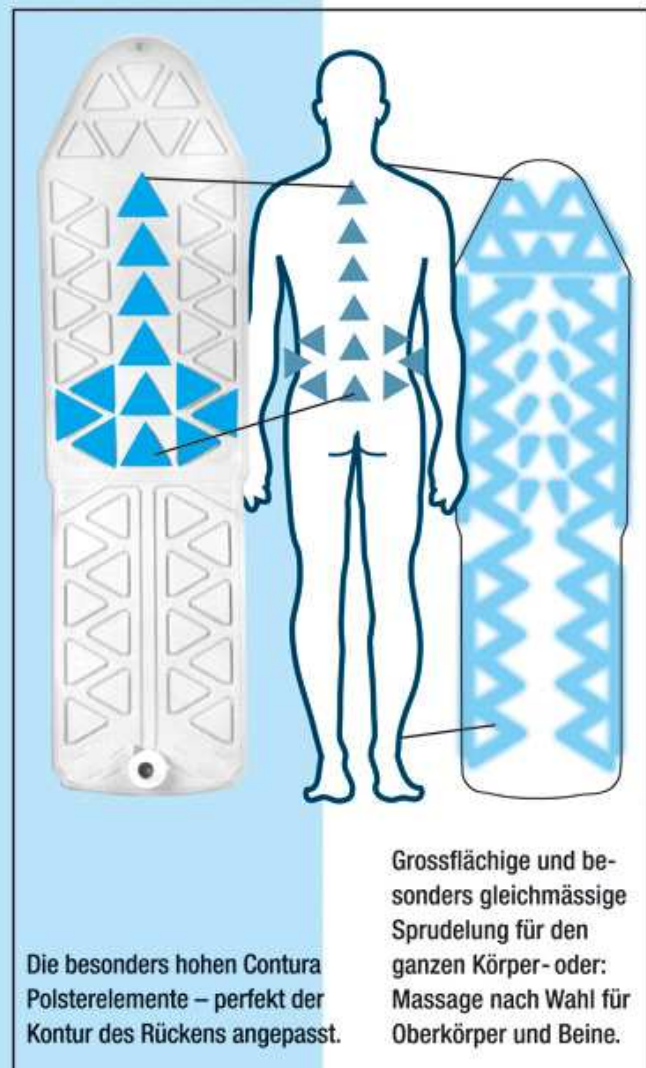

Durch 49 weiche Polsterauflagen in der Matte wird der Körper bequem und ohne Druck gestützt. Erhöhte Polsterung im Wirbelsäulen- und Lumbarebereich unterstützen die Konturen des Rückens. Besonders sicherer Halt in der Badewanne durch 24 Haftsauger.

Körpergerechte Mattenform

- Für Nacken und Schultern: hohe, gerundete Form
- Für den Oberkörper: extra breite Form
- Für die Beine: breite Form

Überzeugende Funktion

Durch die spezielle Anordnung der Luftdüsen bietet die Contura - Matte eine besonders grossflächige und gleichmässige Massagesprudelung für den ganzen Körper. Mit groben Luftdüsen im Wirbelsäulenbereich für direkte und intensive Massage von Problemzonen.

Massage nach Wahl

Durch Einstellung am Luftverteiler können 3 Massagearten gewählt werden:

- Matte unten: Massage für die Beine
 - Matte oben: Massage für Nacken, Rücken und Gesäss
 - Matten oben + unten: Massage des ganzen Körpers
- Die Intensität der Massage bestimmen Sie durch das Motorgebläse.

Contura Stützpolster

Durch Komfortpolster besonders bequem und angenehm. Extra hohe Polster zur Stützung der Körperkontur im Rücken.

Hygiene und Reinigung

Durch die glatte Materialoberfläche ist das SOFT-Material sehr leicht zu reinigen. Die Matte wird innen durch das automatische Reinigungsprogramm des Motorgebläses gereinigt.